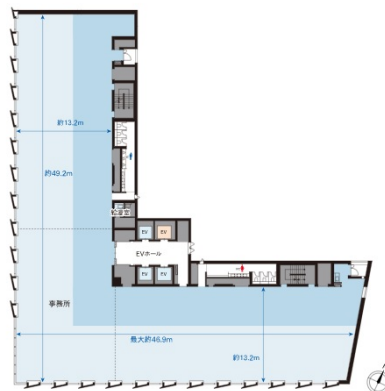

INPEX新潟ビルディング 4階24.39坪

新潟県新潟市中央区東大通1-29,40

物件MAP

賃貸条件	
月額賃料	相談
坪数	24.39坪
坪単価	相談
共益費	賃料に含む
礼金	無し
敷金（保証金）	12ヶ月
階数	4階（③）
入居可能日	即日

ビル情報	
所在地	新潟県新潟市中央区東大通1-29,40
最寄り駅	JR信越本線 新潟駅 徒歩2分 JR白新線 新潟駅 徒歩2分 JR越後線 新潟駅 徒歩2分
エリア	新潟
竣工	2024年10月
耐震	新耐震基準
階数	地上10階
用途	事務所
構造	RC造

設備情報	
エレベーター	3基
空調	個別空調
OAフロア	OAフロア
基準階天井高	2,800mm
光ファイバー	有り
トイレ	男女別・室外
セキュリティ	有り
駐車場	有り