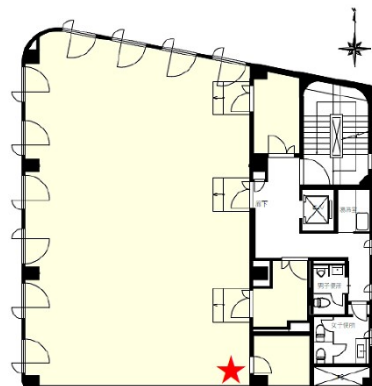

キューブ鹿児島金生町 4階56.55坪

鹿児島県鹿児島市金生町6-10

★: 給排水立上げ位置 (給水25φ・排水100φ)

物件MAP

賃貸条件	
月額賃料	508,950円 (税別)
坪数	56.55坪
坪単価	9,000円 (税別)
共益費	賃料に含む
礼金	無し
敷金 (保証金)	6ヶ月
階数	4階
入居可能日	即日

ビル情報	
所在地	鹿児島県鹿児島市金生町6-10
最寄り駅	鹿児島市電1系統 朝日通駅 徒歩2分 鹿児島市電2系統 朝日通駅 徒歩2分 鹿児島市電1系統 いづろ通駅 徒歩4分 鹿児島市電2系統 いづろ通駅 徒歩4分
エリア	鹿児島
竣工	1980年1月
耐震	新耐震基準相当
階数	地上6階 地下1階
用途	事務所/店舗
構造	RC造

設備情報	
エレベーター	1基
空調	個別空調
OAフロア	OAフロア
基準階天井高	2,600mm
光ファイバー	有り
トイレ	男女別・室外
セキュリティ	有り
駐車場	無し