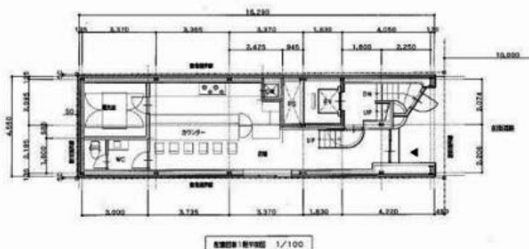

remix中州 2階15.33坪

福岡県福岡市中央区中洲5-3-17

物件MAP

賃貸条件	
月額賃料	413,910円 (税別)
坪数	15.33坪
坪単価	27,000円 (税別)
共益費	賃料に含む
礼金	無し
敷金 (保証金)	5ヶ月
階数	2階
入居可能日	即日

ビル情報	
所在地	福岡県福岡市中央区中洲5-3-17
最寄り駅	福岡市営地下鉄箱崎線 中洲川端駅 徒歩2分 福岡市営地下鉄空港線 中洲川端駅 徒歩2分 福岡市営地下鉄空港線 天神駅 徒歩10分 福岡市営地下鉄七隈線 天神南駅 徒歩10分 西鉄天神大牟田線 西鉄福岡 (天神) 駅 徒歩12分
エリア	天神・赤坂エリア
竣工	1980年1月
耐震	新耐震基準
階数	地上5階
用途	事務所/店舗
構造	S造

設備情報	
エレベーター	1基
空調	
OAフロア	
基準階天井高	
光ファイバー	調査中
トイレ	男女共用・室内
セキュリティ	調査中
駐車場	無し

事務所移転の簡単検索サイト

Quick Service

クイックサービス

remix中州 2階15.33坪 福岡県福岡市中央区中洲5-3-17

天神・赤坂エリア (ビルID: 0060017) の賃貸オフィス

貸事務所・レンタルオフィス・オフィス移転ならQuickService