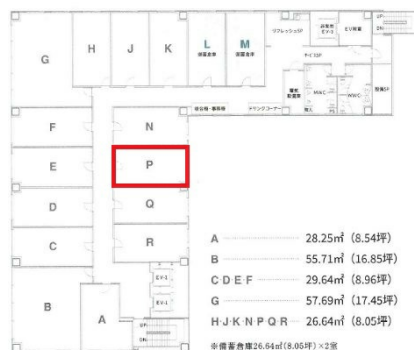

スタービル博多祇園 (STARビル) 3階8.05坪

福岡県福岡市博多区祇園町1-20

Office Floor 3F-4F

3階・4階平面図

物件MAP

賃貸条件	
月額賃料	相談
坪数	8.05坪
坪単価	相談
共益費	相談
礼金	無し
敷金 (保証金)	相談
階数	3階 (4名P)
入居可能日	即日

ビル情報	
所在地	福岡県福岡市博多区祇園町1-20
最寄り駅	福岡市営地下鉄空港線 祇園駅 徒歩2分 福岡市営地下鉄七隈線 櫛田神社前駅 徒歩4分 福岡市営地下鉄空港線 博多駅 徒歩9分 JR鹿児島本線 博多駅 徒歩9分 福岡市営地下鉄空港線 中洲川端駅 徒歩10分
エリア	博多駅前エリア
竣工	2023年3月
耐震	新耐震基準
階数	地上10階
用途	レンタルオフィス
構造	S造