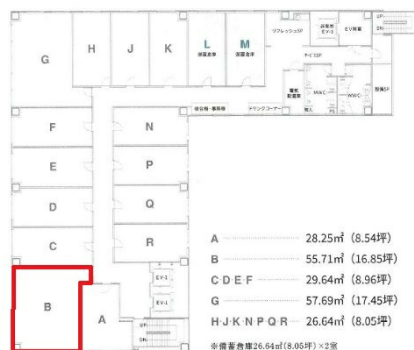

スタービル博多祇園 (STARビル) 3階16.85坪

福岡県福岡市博多区祇園町1-20

Office Floor 3F-4F

3階・4階平面図

物件MAP

賃貸条件	
月額賃料	相談
坪数	16.85坪
坪単価	相談
共益費	相談
礼金	無し
敷金 (保証金)	相談
階数	3階 (7名B)
入居可能日	即日

ビル情報	
所在地	福岡県福岡市博多区祇園町1-20
最寄り駅	福岡市営地下鉄空港線 祇園駅 徒歩2分 福岡市営地下鉄七隈線 櫛田神社前駅 徒歩4分 福岡市営地下鉄空港線 博多駅 徒歩9分 JR鹿児島本線 博多駅 徒歩9分 福岡市営地下鉄空港線 中洲川端駅 徒歩10分
エリア	博多駅前エリア
竣工	2023年3月
耐震	新耐震基準
階数	地上10階
用途	レンタルオフィス
構造	S造

設備情報	
エレベーター	3基
空調	個別空調
OAフロア	OAフロア
基準階天井高	2,650mm
光ファイバー	有り
トイレ	男女別・室外
セキュリティ	有り
駐車場	有り