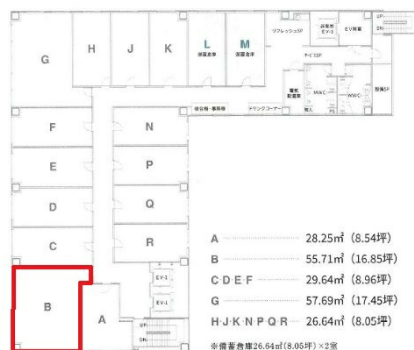

スタービル博多祇園 (STARビル) 4階16.85坪

福岡県福岡市博多区祇園町1-20

Office Floor 3F-4F

3階・4階平面図

物件MAP

賃貸条件	
月額賃料	相談
坪数	16.85坪
坪単価	相談
共益費	相談
礼金	無し
敷金 (保証金)	相談
階数	4階 (7名B)
入居可能日	即日

ビル情報	
所在地	福岡県福岡市博多区祇園町1-20
最寄り駅	福岡市営地下鉄空港線 祇園駅 徒歩2分 福岡市営地下鉄七隈線 櫛田神社前駅 徒歩4分 福岡市営地下鉄空港線 博多駅 徒歩9分 JR鹿児島本線 博多駅 徒歩9分 福岡市営地下鉄空港線 中洲川端駅 徒歩10分
エリア	博多駅前エリア
竣工	2023年3月
耐震	新耐震基準
階数	地上10階
用途	レンタルオフィス
構造	S造

設備情報	
エレベーター	3基
空調	個別空調
OAフロア	OAフロア
基準階天井高	2,650mm
光ファイバー	有り
トイレ	男女別・室外
セキュリティ	有り
駐車場	有り