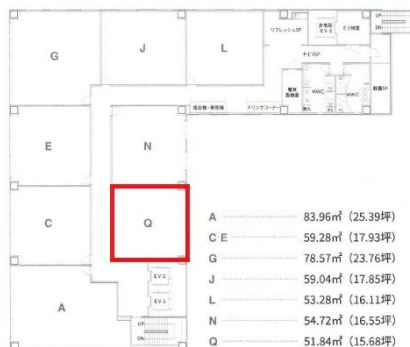

スタービル博多祇園 (STARビル) 6階15.68坪

福岡県福岡市博多区祇園町1-20

Office Floor 6F-7F
6階・7階平面図

物件MAP

賃貸条件	
月額賃料	相談
坪数	15.68坪
坪単価	相談
共益費	相談
礼金	無し
敷金 (保証金)	相談
階数	6階 (7名Q)
入居可能日	即日

ビル情報	
所在地	福岡県福岡市博多区祇園町1-20
最寄り駅	福岡市営地下鉄空港線 祇園駅 徒歩2分 福岡市営地下鉄七隈線 櫛田神社前駅 徒歩4分 福岡市営地下鉄空港線 博多駅 徒歩9分 JR鹿児島本線 博多駅 徒歩9分 福岡市営地下鉄空港線 中洲川端駅 徒歩10分
エリア	博多駅前エリア
竣工	2023年3月
耐震	新耐震基準
階数	地上10階
用途	レンタルオフィス
構造	S造

設備情報	
エレベーター	3基
空調	個別空調
OAフロア	OAフロア
基準階天井高	2,650mm
光ファイバー	有り
トイレ	男女別・室外
セキュリティ	有り
駐車場	有り