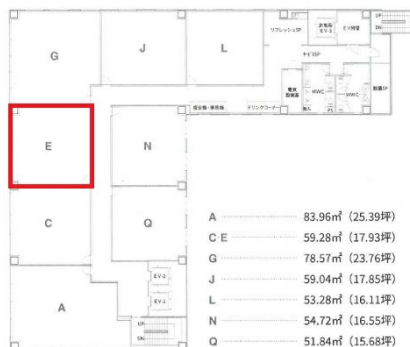

# スタービル博多祇園 (STARビル) 6階17.93坪

福岡県福岡市博多区祇園町1-20

Office Floor 6F-7F  
6階・7階平面図

## 物件MAP

賃貸条件	
月額賃料	相談
坪数	17.93坪
坪単価	相談
共益費	相談
礼金	無し
敷金 (保証金)	相談
階数	6階 (7名E)
入居可能日	即日

ビル情報	
所在地	福岡県福岡市博多区祇園町1-20
最寄り駅	福岡市営地下鉄空港線 祇園駅 徒歩2分 福岡市営地下鉄七隈線 櫛田神社前駅 徒歩4分 福岡市営地下鉄空港線 博多駅 徒歩9分 JR鹿児島本線 博多駅 徒歩9分 福岡市営地下鉄空港線 中洲川端駅 徒歩10分
エリア	博多駅前エリア
竣工	2023年3月
耐震	新耐震基準
階数	地上10階
用途	レンタルオフィス
構造	S造