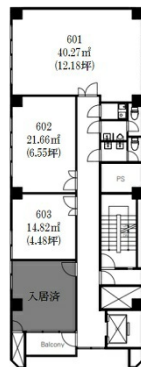

スクエアテラス盛岡（旧：三栄ビル）

岩手県盛岡市菜園2-6-6

6階12.18坪

物件MAP

賃貸条件	
月額賃料	140,000円（税別）
坪数	12.18坪
坪単価	11,494円（税別）
共益費	賃料に含む
礼金	無し
敷金（保証金）	3ヶ月
階数	6階（601）
入居可能日	相談

ビル情報	
所在地	岩手県盛岡市菜園2-6-6
最寄り駅	JR東北本線 盛岡駅 徒歩11分
エリア	岩手
竣工	1983年4月
耐震	新耐震基準
階数	地上7階 地下1階
用途	事務所/店舗
構造	SRC造

設備情報	
エレベーター	1基
空調	個別空調
OAフロア	タイルカーペット
基準階天井高	2,500mm
光ファイバー	有り
トイレ	男女別・室内
セキュリティ	有り
駐車場	無し