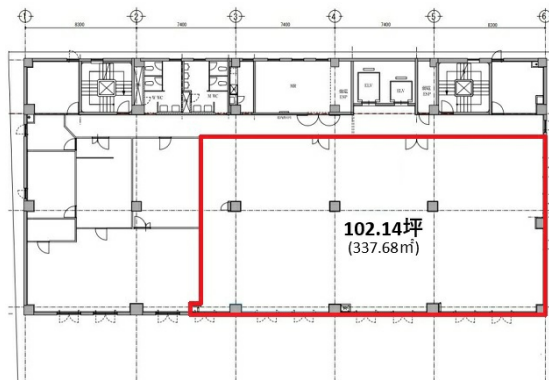

岩田屋三越今泉ビル 5階102.14坪

福岡県福岡市中央区今泉1-6-1

物件MAP

| 賃貸条件 | |
|----------|---|
| 月額賃料 | 1,583,170円 (税別) |
| 坪数 | 102.14坪 |
| 坪単価 | 15,500円 (税別) |
| 共益費 | 相談 |
| 礼金 | 無し |
| 敷金 (保証金) | 6ヶ月 |
| 階数 | 5階 |
| 入居可能日 | 即日 |
| ビル情報 | |
| 所在地 | 福岡県福岡市中央区今泉1-6-1 |
| 最寄り駅 | 西鉄天神大牟田線 西鉄福岡 (天神) 駅 徒歩5分 西鉄天神大牟田線 薬院駅 徒歩5分 福岡市営地下鉄七隈線 薬院駅 徒歩5分 福岡市営地下鉄七隈線 天神南駅 徒歩5分 福岡市営地下鉄空港線 天神駅 徒歩11分 |
| エリア | 天神・赤坂エリア |
| 竣工 | 1988年12月 |
| 耐震 | 新耐震基準 |
| 階数 | 地上8階 |
| 用途 | 事務所 |
| 構造 | SRC造、一部RC造 |
| 設備情報 | |
| エレベーター | 2基 |
| 空調 | 個別空調 |
| OAフロア | タイルカーペット |
| 基準階天井高 | 2,600mm |
| 光ファイバー | 有り |
| トイレ | 男女別・室外 |
| セキュリティ | 有り |
| 駐車場 | 有り |