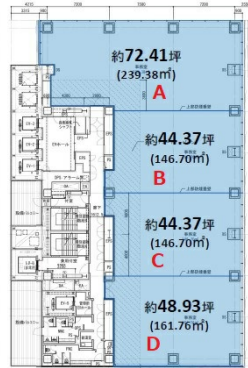

ヒューリックスクエア福岡天神ビル 6階88.74坪

福岡県福岡市中央区天神2-8-49

物件MAP

賃貸条件	
月額賃料	相談
坪数	88.74坪
坪単価	相談
共益費	相談
礼金	無し
敷金（保証金）	12ヶ月
階数	6階（案BC）
入居可能日	相談

ビル情報	
所在地	福岡県福岡市中央区天神2-8-49
最寄り駅	福岡市営地下鉄空港線 天神駅 徒歩1分 西鉄天神大牟田線 西鉄福岡（天神）駅 徒歩5分 福岡市営地下鉄七隈線 天神南駅 徒歩8分 福岡市営地下鉄空港線 赤坂駅 徒歩9分 福岡市営地下鉄空港線 中洲川端駅 徒歩12分
エリア	天神・赤坂エリア
竣工	2024年12月
耐震	新耐震基準
階数	地上19階 地下3階
用途	事務所
構造	S造、一部RC造

設備情報	
エレベーター	4基
空調	個別空調
OAフロア	OAフロア
基準階天井高	2,800mm
光ファイバー	有り
トイレ	男女別・室外
セキュリティ	有り
駐車場	調査中

事務所移転の簡単検索サイト

Quick Service

クイックサービス

ヒューリックスクエア福岡天神ビル 6階88.74坪 福岡県福岡市中央区天神2-8-49

天神・赤坂エリア（ビルID：0056300）の賃貸オフィス

貸事務所・レンタルオフィス・オフィス移転ならQuickService