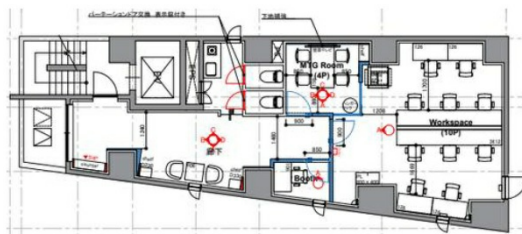

芝MKビル 6階23.4坪

東京都港区芝2-28-11

物件MAP

賃貸条件	
月額賃料	545,454円 (税別)
坪数	23.4坪
坪単価	23,310円 (税別)
共益費	賃料に含む
礼金	無し
敷金 (保証金)	3ヶ月
階数	6階 (セットアップ)
入居可能日	2025年7月

ビル情報	
所在地	東京都港区芝2-28-11
最寄り駅	都営三田線 三田駅 徒歩6分 JR山手線 田町駅 徒歩7分 都営浅草線 大門駅 徒歩9分
エリア	品川・田町・お台場エリア
竣工	2021年1月
耐震	新耐震基準
階数	地上11階
用途	事務所
構造	RC造

設備情報	
エレベーター	1基
空調	個別空調
OAフロア	OAフロア
基準階天井高	2,400mm
光ファイバー	有り
トイレ	男女別・室内
セキュリティ	有り
駐車場	無し

芝MKビル 6階23.4坪 東京都港区芝2-28-11

品川・田町・お台場エリア (ビルID: 0054835) の賃貸オフィス

貸事務所・レンタルオフィス・オフィス移転ならQuickService

物件詳細はこちらから

 0120-55-2620