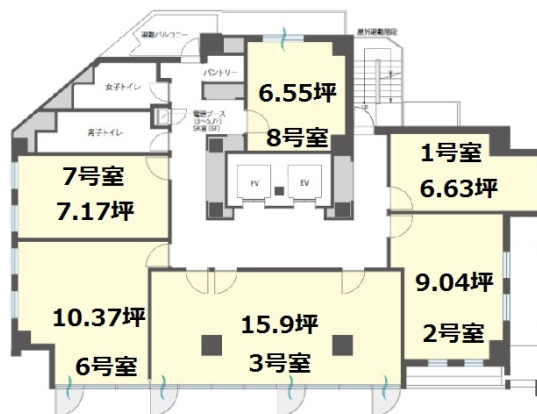

H10渋谷神南 4階7.17坪

東京都渋谷区神南1-5-6

物件MAP

賃貸条件	
月額賃料	相談
坪数	7.17坪
坪単価	相談
共益費	相談
礼金	無し
敷金 (保証金)	相談
階数	4階 (407 (8名用))
入居可能日	即日
ビル情報	
所在地	東京都渋谷区神南1-5-6
最寄り駅	JR埼京線 渋谷駅 徒歩9分 JR山手線 渋谷駅 徒歩9分 京王井の頭線 渋谷駅 徒歩9分 東京メトロ副都心線 明治神宮前駅 徒歩10分 東京メトロ千代田線 明治神宮前駅 徒歩10分
エリア	渋谷エリア
竣工	2020年8月
耐震	
階数	地上10階
用途	レンタルオフィス
構造	
設備情報	
エレベーター	2基
空調	
OAフロア	OAフロア
基準階天井高	
光ファイバー	有り
トイレ	男女別・室外
セキュリティ	有り
駐車場	無し