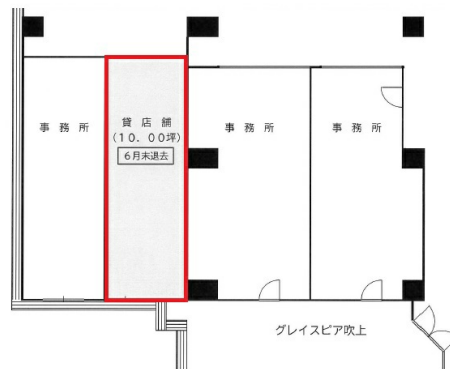

グレイスピア吹上 1階15.16坪

和歌山県和歌山県和歌山市小松原6-1-55

物件MAP

賃貸条件	
月額賃料	106,120円 (税別)
坪数	15.16坪
坪単価	7,000円 (税別)
共益費	賃料に含む
礼金	相談
敷金 (保証金)	無し
階数	1階 (101)
入居可能日	即日

ビル情報	
所在地	和歌山県和歌山県和歌山市小松原6-1-55
最寄り駅	JR紀勢本線(きのくに線) 宮前駅 徒歩29分
エリア	和歌山
竣工	1989年3月
耐震	
階数	地上8階
用途	事務所/店舗
構造	RC造

設備情報	
エレベーター	
空調	
OAフロア	
基準階天井高	
光ファイバー	
トイレ	
セキュリティ	
駐車場	