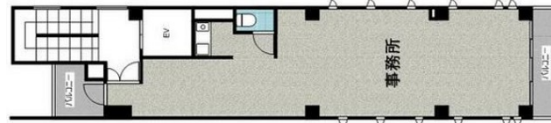

ROYAL SESSIONS 4階29.76坪

愛知県名古屋市中区丸の内3-5-40

物件MAP

賃貸条件	
月額賃料	328,900円 (税別)
坪数	29.76坪
坪単価	11,052円 (税別)
共益費	60,000円
礼金	無し
敷金 (保証金)	3ヶ月
階数	4階 (1フロア)
入居可能日	即日

ビル情報	
所在地	愛知県名古屋市中区丸の内3-5-40
最寄り駅	名古屋市営地下鉄名城線 名古屋城駅 徒歩4分 名古屋市営地下鉄桜通線 久屋大通駅 徒歩6分 名古屋市営地下鉄名城線 久屋大通駅 徒歩6分
エリア	丸の内・久屋大通エリア
竣工	2003年3月
耐震	新耐震基準
階数	地上5階
用途	事務所/店舗
構造	SRC造

設備情報	
エレベーター	1基
空調	個別空調
OAフロア	タイルカーペット
基準階天井高	
光ファイバー	有り
トイレ	男女共用・室内
セキュリティ	有り
駐車場	無し