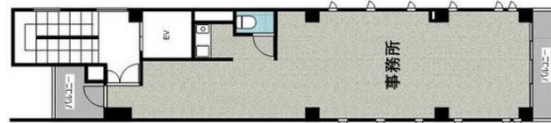

ROYAL SESSIONS 4階29.76坪

愛知県名古屋市中区丸の内3-5-40

物件MAP

賃貸条件	
月額賃料	328,900円 (税別)
坪数	29.76坪
坪単価	11,052円 (税別)
共益費	60,000円
礼金	無し
敷金 (保証金)	3ヶ月
階数	4階 (1フロア)
入居可能日	即日

ビル情報	
所在地	愛知県名古屋市中区丸の内3-5-40
最寄り駅	名古屋市営地下鉄名城線 名古屋城駅 徒歩4分 名古屋市営地下鉄桜通線 久屋大通駅 徒歩6分 名古屋市営地下鉄名城線 久屋大通駅 徒歩6分
エリア	丸の内・久屋大通エリア
竣工	2003年3月
耐震	新耐震基準
階数	地上5階
用途	事務所/店舗
構造	SRC造

設備情報	
エレベーター	1基
空調	個別空調
OAフロア	タイルカーペット
基準階天井高	
光ファイバー	有り
トイレ	男女共用・室内
セキュリティ	有り
駐車場	無し

事務所移転の簡単検索サイト

Quick Service

クイックサービス

ROYAL SESSIONS 4階29.76坪 愛知県名古屋市中区丸の内3-5-40

丸の内・久屋大通エリア (ビルID: 0053420) の賃貸オフィス

貸事務所・レンタルオフィス・オフィス移転ならQuickService