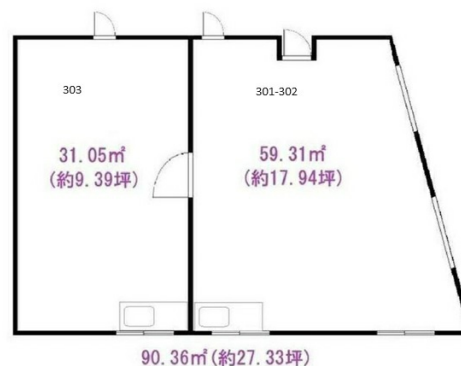

成田ビル 3階9.39坪

東京都新宿区百人町1-17-6

物件MAP

賃貸条件	
月額賃料	200,000円 (税別)
坪数	9.39坪
坪単価	21,299円 (税別)
共益費	無し
礼金	2ヶ月
敷金 (保証金)	3ヶ月
階数	3階 (303)
入居可能日	即日
ビル情報	
所在地	東京都新宿区百人町1-17-6
最寄り駅	JR中央・総武線 大久保駅 徒歩1分 JR山手線 新大久保駅 徒歩3分 西武新宿線 西武新宿駅 徒歩13分
エリア	四谷・市ヶ谷・飯田橋エリア
竣工	1973年12月
耐震	旧耐震基準
階数	地上7階
用途	事務所/店舗
構造	RC造
設備情報	
エレベーター	1基
空調	個別空調
OAフロア	
基準階天井高	
光ファイバー	有り
トイレ	調査中
セキュリティ	無し
駐車場	無し