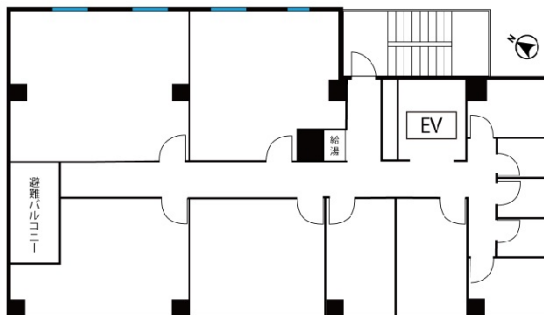

# 天翔オフィス田町 7階4.56坪

東京都港区芝浦3-17-11

## 物件MAP

賃貸条件	
月額賃料	相談
坪数	4.56坪
坪単価	相談
共益費	相談
礼金	相談
敷金（保証金）	相談
階数	7階（8名用）
入居可能日	相談

ビル情報	
所在地	東京都港区芝浦3-17-11
最寄り駅	JR山手線 田町駅 徒歩6分 JR京浜東北線 田町駅 徒歩6分
エリア	品川・田町・お台場エリア
竣工	2020年3月
耐震	新耐震基準
階数	地上10階
用途	レンタルオフィス
構造	S造