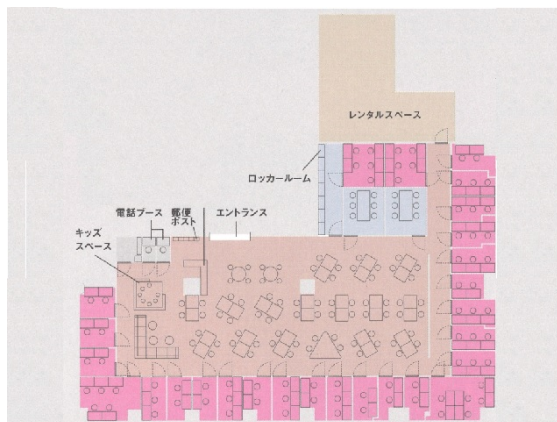

fabbit青山（青山タワープレイス） 8階2坪

東京都港区赤坂8-4-14

物件MAP

賃貸条件	
月額賃料	相談
坪数	2坪
坪単価	相談
共益費	相談
礼金	相談
敷金（保証金）	相談
階数	8階（1名用）
入居可能日	相談

ビル情報	
所在地	東京都港区赤坂8-4-14
最寄り駅	東京メトロ半蔵門線 青山一丁目駅 徒歩3分 東京メトロ銀座線 青山一丁目駅 徒歩3分 東京メトロ千代田線 乃木坂駅 徒歩9分 東京メトロ銀座線 外苑前駅 徒歩11分 東京メトロ千代田線 赤坂駅 徒歩12分
エリア	赤坂・青山・六本木エリア
竣工	2003年9月
耐震	新耐震基準
階数	地上22階 地下2階
用途	レンタルオフィス
構造	SRC造

設備情報	
エレベーター	5基
空調	個別空調
OAフロア	OAフロア
基準階天井高	2,700mm
光ファイバー	有り
トイレ	男女別・室外
セキュリティ	有り
駐車場	無し