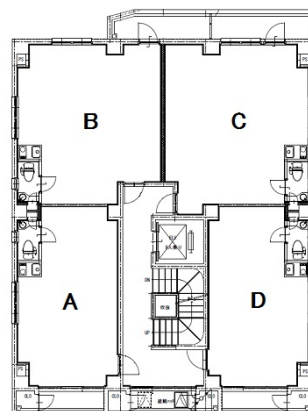

# 名駅ブライトビル 2階24.3坪

愛知県名古屋市中村区名駅2-28-9

## 物件MAP

賃貸条件	
月額賃料	437,400円 (税別)
坪数	24.3坪
坪単価	18,000円 (税別)
共益費	賃料に含む
礼金	無し
敷金 (保証金)	8ヶ月
階数	2階 (202-203)
入居可能日	相談

ビル情報	
所在地	愛知県名古屋市中村区名駅2-28-9
最寄り駅	名古屋市営地下鉄東山線 名古屋駅 徒歩7分 名鉄名古屋本線 名鉄名古屋駅 徒歩7分 JR東海道本線 名古屋駅 徒歩7分 名古屋市営地下鉄桜通線 名古屋駅 徒歩7分 名古屋市営地下鉄桜通線 国際センター駅 徒歩10分
エリア	名古屋駅周辺エリア
竣工	2019年9月
耐震	新耐震基準
階数	地上5階
用途	事務所/店舗
構造	RC造

設備情報	
エレベーター	1基
空調	個別空調
OAフロア	
基準階天井高	2,700mm
光ファイバー	有り
トイレ	男女共用・室内
セキュリティ	有り
駐車場	無し