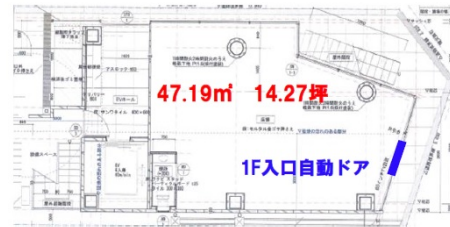

ACN西天満ビル 1階14.27坪

大阪府大阪市北区西天満2-10-10

物件MAP

賃貸条件	
月額賃料	相談
坪数	14.27坪
坪単価	相談
共益費	賃料に含む
礼金	無し
敷金（保証金）	8ヶ月
階数	1階（居抜き）
入居可能日	即日

ビル情報	
所在地	大阪府大阪市北区西天満2-10-10
最寄り駅	京阪中之島線 大江橋駅 徒歩4分 JR東西線 北新地駅 徒歩7分 大阪メトロ御堂筋線 淀屋橋駅 徒歩7分 大阪メトロ谷町線 東梅田駅 徒歩8分 京阪中之島線 なにわ橋駅 徒歩9分
エリア	東梅田・西天満エリア
竣工	2015年10月
耐震	新耐震基準
階数	地上10階
用途	店舗
構造	S造

設備情報	
エレベーター	1基
空調	個別空調
OAフロア	スケルトン
基準階天井高	2,300mm
光ファイバー	有り
トイレ	男女共用・室内
セキュリティ	有り
駐車場	無し