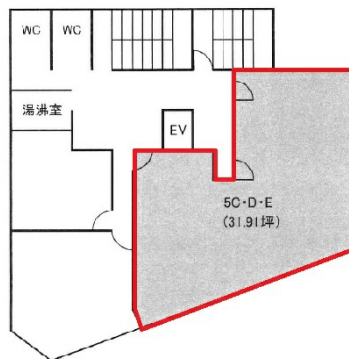

# 第2垂井ビル 5階31.91坪

和歌山県和歌山市西旅籠町4

## 物件MAP

賃貸条件	
月額賃料	191,460円 (税別)
坪数	31.91坪
坪単価	6,000円 (税別)
共益費	賃料に含む
礼金	無し
敷金 (保証金)	6ヶ月
階数	5階 (CDE)
入居可能日	即日

ビル情報	
所在地	和歌山県和歌山市西旅籠町4
最寄り駅	JR紀勢本線 紀和駅 徒歩10分 JR紀勢本線 和歌山市駅 徒歩11分 南海本線 和歌山市駅 徒歩11分 南海和歌山港線 和歌山市駅 徒歩11分 JR阪和線 紀伊中ノ島駅 徒歩21分
エリア	和歌山
竣工	1978年10月
耐震	旧耐震基準
階数	地上5階
用途	事務所
構造	SRC造

設備情報	
エレベーター	1基
空調	個別空調
OAフロア	
基準階天井高	
光ファイバー	有り
トイレ	男女別・室外
セキュリティ	有り
駐車場	有り

事務所移転の簡単検索サイト

第2垂井ビル 5階31.91坪 和歌山県和歌山市西旅籠町4

和歌山 (ビルID: 0047376) の賃貸オフィス

クイックサービス

貸事務所・レンタルオフィス・オフィス移転ならQuickService

物件詳細はこちらから

 0120-55-2620