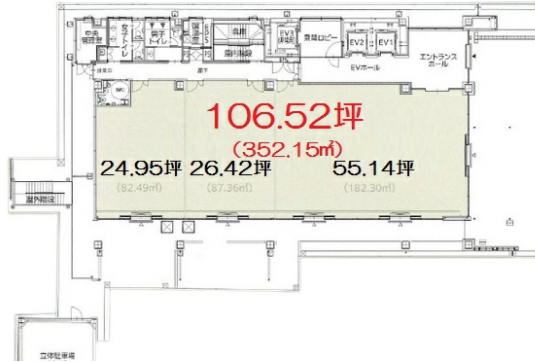

# 大名町ビル 1階106.52坪

福岡県福岡市中央区大名2-12-8

1階

物件MAP

賃貸条件	
月額賃料	相談
坪数	106.52坪
坪単価	相談
共益費	相談
礼金	無し
敷金（保証金）	相談
階数	1階（先行有）
入居可能日	
ビル情報	
所在地	福岡県福岡市中央区大名2-12-8
最寄り駅	福岡市営地下鉄空港線 赤坂駅 徒歩1分 福岡市営地下鉄空港線 天神駅 徒歩7分 西鉄天神大牟田線 西鉄福岡（天神）駅 徒歩12分
エリア	天神・赤坂エリア
竣工	2024年1月
耐震	新耐震基準
階数	地上11階
用途	事務所/店舗
構造	S造
設備情報	
エレベーター	3基
空調	個別空調
OAフロア	OAフロア
基準階天井高	2,800mm
光ファイバー	有り
トイレ	男女別・室外
セキュリティ	有り
駐車場	有り

事務所移転の簡単検索サイト

Quick Service

クイックサービス

大名町ビル 1階106.52坪 福岡県福岡市中央区大名2-12-8

天神・赤坂エリア（ビルID：0046811）の賃貸オフィス

貸事務所・レンタルオフィス・オフィス移転ならQuickService

物件詳細はこちらから

0120-55-2620