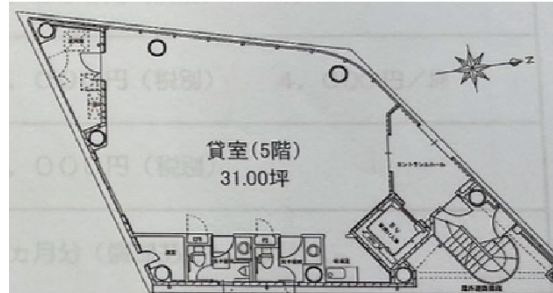

# オカバツインタワービルイースト 5階31坪

東京都足立区千住2-4-12

## 物件MAP

賃貸条件	
月額賃料	449,500円 (税別)
坪数	31坪
坪単価	14,500円 (税別)
共益費	124,000円
礼金	1ヶ月
敷金 (保証金)	12ヶ月
階数	5階
入居可能日	2025年12月

ビル情報	
所在地	東京都足立区千住2-4-12
最寄り駅	JR常磐線 北千住駅 徒歩5分 東京メトロ千代田線 北千住駅 徒歩5分 東京メトロ日比谷線 北千住駅 徒歩5分
エリア	その他東京
竣工	2008年10月
耐震	新耐震基準
階数	地上8階
用途	事務所/店舗
構造	S造