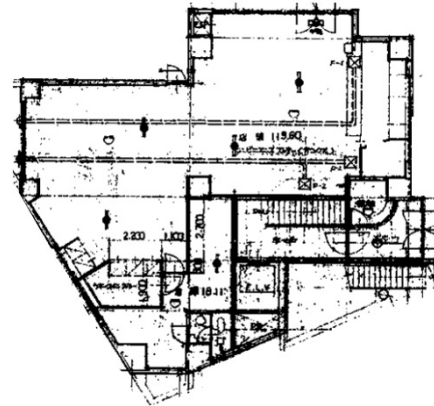

弘林ビル 1階42.81坪

東京都新宿区北新宿1-13-19

物件MAP

| 賃貸条件 | |
|----------|---------------|
| 月額賃料 | 856,200円 (税別) |
| 坪数 | 42.81坪 |
| 坪単価 | 20,000円 (税別) |
| 共益費 | 賃料に含む |
| 礼金 | 無し |
| 敷金 (保証金) | 6ヶ月 |
| 階数 | 1階 |
| 入居可能日 | 2026年6月 |

| ビル情報 | |
|------|--|
| 所在地 | 東京都新宿区北新宿1-13-19 |
| 最寄り駅 | JR中央・総武線 大久保駅 徒歩4分 JR山手線 新大久保駅 徒歩8分 |
| エリア | 四谷・市ヶ谷・飯田橋エリア |
| 竣工 | 1990年7月 |
| 耐震 | 新耐震基準 |
| 階数 | 地上7階 地下1階 |
| 用途 | 事務所/店舗 |
| 構造 | SRC造 |

| 設備情報 | |
|--------|--------|
| エレベーター | 1基 |
| 空調 | 個別空調 |
| OAフロア | OAフロア |
| 基準階天井高 | |
| 光ファイバー | 有り |
| トイレ | 男女別・室内 |
| セキュリティ | 有り |
| 駐車場 | |

事務所移転の簡単検索サイト

Quick Service

クイックサービス

弘林ビル 1階42.81坪 東京都新宿区北新宿1-13-19