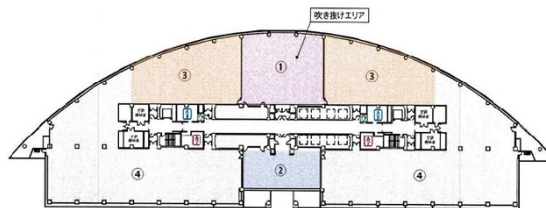

# アルコタワー (ARCO TOWER) 5階431.12坪

東京都目黒区下目黒1-8-1

885.96坪

物件MAP

賃貸条件	
坪数	431.12坪
階数	5階 (501)
入居可能日	
ビル情報	
所在地	東京都目黒区下目黒1-8-1
最寄り駅	JR山手線 目黒駅 徒歩5分 東急目黒線 目黒駅 徒歩5分 東京メトロ南北線 目黒駅 徒歩8分 東急目黒線 不動前駅 徒歩8分 JR山手線 五反田駅 徒歩12分
エリア	目黒駅エリア
竣工	1991年10月
耐震	新耐震基準
階数	地上19階 地下3階
用途	事務所
構造	SRC造、一部RC造
設備情報	
エレベーター	21基
空調	セントラル空調
OAフロア	
基準階天井高	2,600mm
光ファイバー	有り
トイレ	男女別・室外
セキュリティ	有り
駐車場	有り

事務所移転の簡単検索サイト **Quick Service** クイックサービス  
アルコタワー (ARCO TOWER) 5階431.12坪 東京都目黒区下目黒1-8-1  
目黒駅エリア (ビルID: 0042873) の賃貸オフィス  
貸事務所・レンタルオフィス・オフィス移転なら**QuickService**

物件詳細はこちらから  
 **0120-55-2620**

【受付時間】平日9:30~18:30