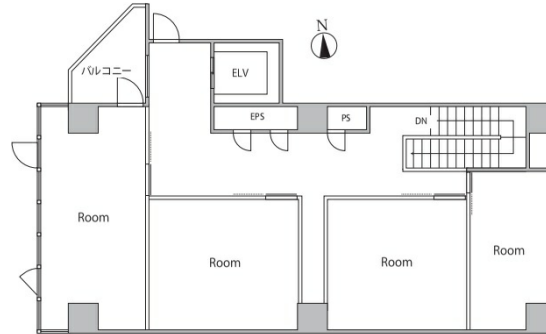

千住ビル5 2階36.16坪

東京都千代田区外神田4-9-2

物件MAP

賃貸条件	
月額賃料	1,000,000円 (税別)
坪数	36.16坪
坪単価	27,655円 (税別)
共益費	無し
礼金	1ヶ月
敷金 (保証金)	6ヶ月
階数	2階 (居抜き)
入居可能日	2026年5月

ビル情報	
所在地	東京都千代田区外神田4-9-2
最寄り駅	東京メトロ銀座線 末広町駅 徒歩1分 JR山手線 秋葉原駅 徒歩5分 東京メトロ千代田線 湯島駅 徒歩8分 都営大江戸線 上野御徒町駅 徒歩10分
エリア	岩本町・秋葉原エリア
竣工	2017年3月
耐震	新耐震基準
階数	地上11階
用途	事務所/店舗
構造	SRC造

設備情報	
エレベーター	1基
空調	個別空調
OAフロア	OAフロア
基準階天井高	2,600mm
光ファイバー	有り
トイレ	男女共用・室内
セキュリティ	有り
駐車場	有り