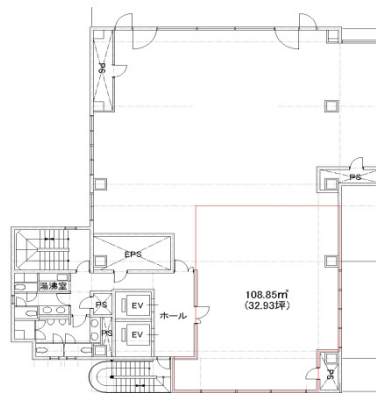

飛栄九段ビル 7階32.93坪

東京都千代田区九段南3-8-11

物件MAP

賃貸条件	
坪数	32.93坪
階数	7階 (702)
入居可能日	
ビル情報	
所在地	東京都千代田区九段南3-8-11
最寄り駅	東京メトロ南北線 市ヶ谷駅 徒歩5分 JR中央・総武線 市ヶ谷駅 徒歩9分 東京メトロ東西線 九段下駅 徒歩10分
エリア	麹町・番町・市ヶ谷エリア
竣工	1991年9月
耐震	新耐震基準
階数	地上11階 地下1階
用途	事務所
構造	SRC造、一部S造
設備情報	
エレベーター	2基
空調	個別空調
OAフロア	OAフロア
基準階天井高	2,550mm
光ファイバー	有り
トイレ	男女別・室外
セキュリティ	有り
駐車場	有り

事務所移転の簡単検索サイト

Quick Service

クイックサービス

飛栄九段ビル 7階32.93坪 東京都千代田区九段南3-8-11

麹町・番町・市ヶ谷エリア (ビルID: 0041940) の賃貸オフィス

貸事務所・レンタルオフィス・オフィス移転ならQuickService

物件詳細はこちらから

0120-55-2620