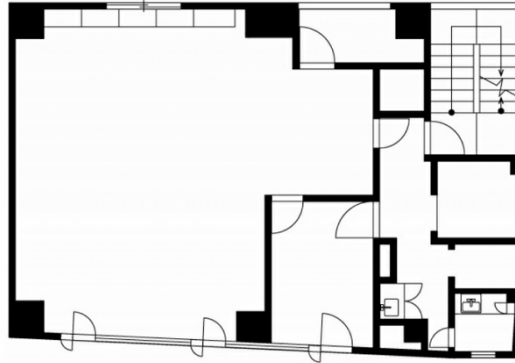

## 物件MAP

賃貸条件	
月額賃料	480,040円（税別）
坪数	21.82坪
坪単価	22,000円（税別）
共益費	賃料に含む
礼金	無し
敷金（保証金）	4ヶ月
階数	4階
入居可能日	2025年10月

ビル情報	
所在地	東京都新宿区市谷田町3-6
最寄り駅	東京メトロ有楽町線 市ヶ谷駅 徒歩4分 JR中央・総武線 市ヶ谷駅 徒歩9分
エリア	四谷・市ヶ谷・飯田橋エリア
竣工	1986年1月
耐震	新耐震基準
階数	地上10階
用途	事務所
構造	S造