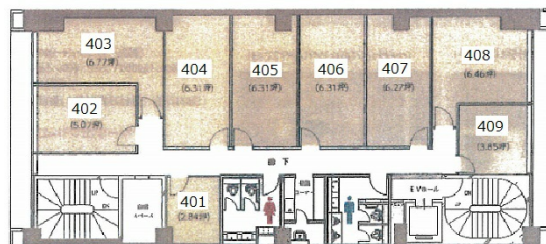

# クロスオフィス新宿 4階6.31坪

東京都新宿区西新宿7-1-12

## 物件MAP

賃貸条件	
月額賃料	相談
坪数	6.31坪
坪単価	相談
共益費	無し
礼金	無し
敷金（保証金）	相談
階数	4階（406）
入居可能日	即日
ビル情報	
所在地	東京都新宿区西新宿7-1-12
最寄り駅	都営大江戸線 新宿西口駅 徒歩1分 JR山手線 新宿駅 徒歩5分 西武新宿線 西武新宿駅 徒歩5分
エリア	西新宿エリア
竣工	1977年4月
耐震	旧耐震基準
階数	地上8階 地下1階
用途	レンタルオフィス
構造	SRC造
設備情報	
エレベーター	1基
空調	個別空調
OAフロア	OAフロア
基準階天井高	2,450mm
光ファイバー	有り
トイレ	男女別・室外
セキュリティ	有り
駐車場	無し