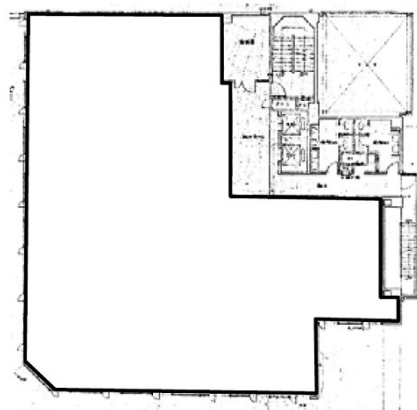

芙蓉ビル 3階33.33坪

鹿児島県鹿児島市東千石町2-1

物件MAP

賃貸条件	
月額賃料	相談
坪数	33.33坪
坪単価	相談
共益費	賃料に含む
礼金	無し
敷金（保証金）	12ヶ月
階数	3階
入居可能日	2025年11月

ビル情報	
所在地	鹿児島県鹿児島市東千石町2-1
最寄り駅	鹿児島市電1系統 高見馬場駅 徒歩2分 鹿児島市電2系統 高見馬場駅 徒歩2分 鹿児島市電1系統 天文館通駅 徒歩5分 鹿児島市電2系統 加治屋町駅 徒歩6分 鹿児島市電1系統 いづろ通駅 徒歩8分
エリア	鹿児島
竣工	1984年10月
耐震	新耐震基準
階数	地上7階
用途	事務所
構造	SRC造

設備情報	
エレベーター	2基
空調	個別空調
OAフロア	
基準階天井高	2,450mm
光ファイバー	
トイレ	男女共用・室外
セキュリティ	有り
駐車場	有り

事務所移転の簡単検索サイト

Quick Service

クイックサービス

芙蓉ビル 3階33.33坪 鹿児島県鹿児島市東千石町2-1

鹿児島（ビルID：0039913）の賃貸オフィス

貸事務所・レンタルオフィス・オフィス移転ならQuickService