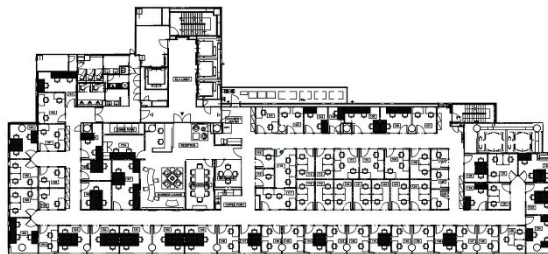

# リージャス アクア博多ビジネスセンター 5階1.94坪

福岡県福岡市博多区中洲5-3-8

## 物件MAP

賃貸条件	
月額賃料	相談
坪数	1.94坪
坪単価	相談
共益費	賃料に含む
礼金	無し
敷金（保証金）	2ヶ月
階数	5階（113）
入居可能日	相談

ビル情報	
所在地	福岡県福岡市博多区中洲5-3-8
最寄り駅	福岡市営地下鉄空港線 中洲川端駅 徒歩2分 福岡市営地下鉄箱崎線 中洲川端駅 徒歩2分 福岡市営地下鉄空港線 天神駅 徒歩4分
エリア	天神・赤坂エリア
竣工	2008年2月
耐震	新耐震基準
階数	地上12階
用途	レンタルオフィス
構造	S造

設備情報	
エレベーター	6基
空調	セントラル空調
OAフロア	
基準階天井高	2,800mm
光ファイバー	有り
トイレ	男女別・室外
セキュリティ	有り
駐車場	有り

事務所移転の簡単検索サイト

Quick Service

クイックサービス

リージャス アクア博多ビジネスセンター 5階1.94坪 福岡県福岡市博多区中洲5-3-8

天神・赤坂エリア（ビルID：0039623）の賃貸オフィス

貸事務所・レンタルオフィス・オフィス移転ならQuickService