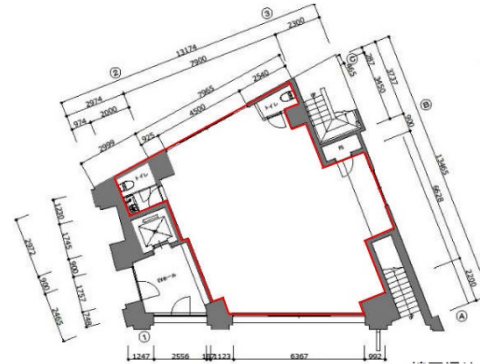

須田町ビル 1階28.36坪

東京都千代田区神田須田町1-3-1

物件MAP

賃貸条件	
坪数	28.36坪
階数	1階
入居可能日	
ビル情報	
所在地	東京都千代田区神田須田町1-3-1
最寄り駅	都営新宿線 小川町駅 徒歩2分 東京メトロ銀座線 神田駅 徒歩4分 JR山手線 秋葉原駅 徒歩7分
エリア	神田・小川町エリア
竣工	1993年3月
耐震	新耐震基準
階数	地上10階 地下1階
用途	事務所/店舗
構造	RC造
設備情報	
エレベーター	1基
空調	個別空調
OAフロア	OAフロア
基準階天井高	
光ファイバー	有り
トイレ	男女別・室内
セキュリティ	有り
駐車場	無し