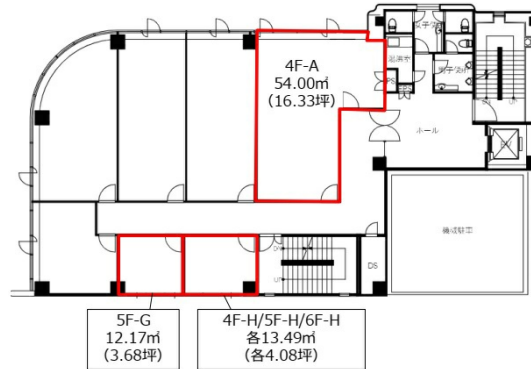

秋田スクエアビル 4階4.08坪

秋田県秋田市中通4-1-2

物件MAP

賃貸条件	
月額賃料	60,001円 (税別)
坪数	4.08坪
坪単価	14,706円 (税別)
共益費	賃料に含む
礼金	無し
敷金 (保証金)	3ヶ月
階数	4階 (H 申込有)
入居可能日	2026年5月

ビル情報	
所在地	秋田県秋田市中通4-1-2
最寄り駅	JR奥羽本線 秋田駅 徒歩8分
エリア	秋田
竣工	1993年6月
耐震	新耐震基準
階数	地上6階 地下1階
用途	事務所
構造	S造

設備情報	
エレベーター	1基
空調	個別空調
OAフロア	タイルカーペット
基準階天井高	
光ファイバー	有り
トイレ	男女別・室外
セキュリティ	有り
駐車場	有り