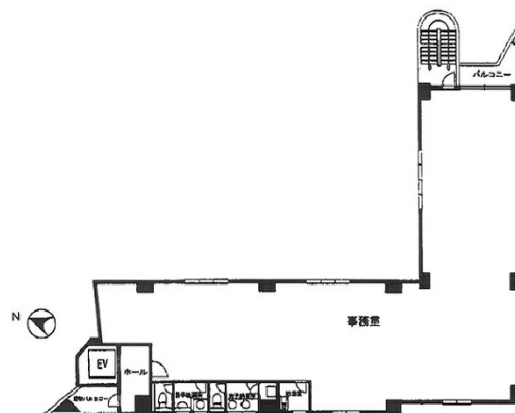

トナカイトワーズビル 9階75坪

東京都千代田区岩本町3-4-6

物件MAP

賃貸条件	
月額賃料	1,200,000円（税別）
坪数	75坪
坪単価	16,000円（税別）
共益費	無し
礼金	無し
敷金（保証金）	6ヶ月
階数	9階
入居可能日	2025年6月

ビル情報	
所在地	東京都千代田区岩本町3-4-6
最寄り駅	都営新宿線 岩本町駅 徒歩2分 JR中央・総武線 秋葉原駅 徒歩5分 JR山手線 神田駅 徒歩10分
エリア	岩本町・秋葉原エリア
竣工	1991年1月
耐震	新耐震基準
階数	地上10階
用途	事務所
構造	SRC造

設備情報	
エレベーター	1基
空調	個別空調
OAフロア	OAフロア
基準階天井高	2,600mm
光ファイバー	有り
トイレ	男女別・室内
セキュリティ	有り
駐車場	有り