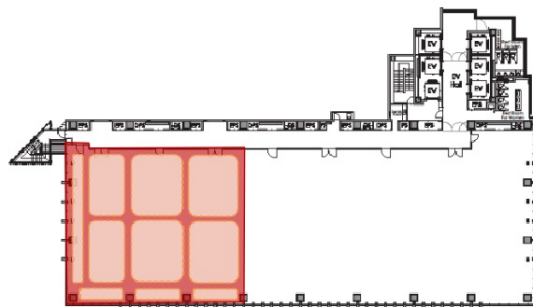

# 横浜プラザビル 5階133.3坪

神奈川県横浜市神奈川区金港町2-6

## 物件MAP

賃貸条件	
月額賃料	相談
坪数	133.3坪
坪単価	相談
共益費	賃料に含む
礼金	無し
敷金（保証金）	12ヶ月
階数	5階
入居可能日	2025年10月

ビル情報	
所在地	神奈川県横浜市神奈川区金港町2-6
最寄り駅	JR京浜東北線 横浜駅 徒歩5分 JR東海道本線 横浜駅 徒歩5分 東急東横線 横浜駅 徒歩8分
エリア	横浜駅周辺（神奈川区エリア）
竣工	2010年2月
耐震	新耐震基準
階数	地上12階 地下1階
用途	事務所
構造	RC造、一部SRC造