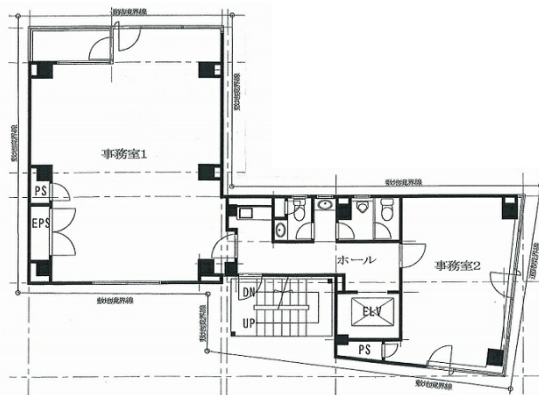

錦町スクウェアビル 6階17坪

東京都千代田区神田錦町3-6

物件MAP

賃貸条件	
月額賃料	289,000円 (税別)
坪数	17坪
坪単価	17,000円 (税別)
共益費	賃料に含む
礼金	無し
敷金 (保証金)	5ヶ月
階数	6階 (1)
入居可能日	2025年10月

ビル情報	
所在地	東京都千代田区神田錦町3-6
最寄り駅	都営新宿線 小川町駅 徒歩4分 東京メトロ丸ノ内線 淡路町駅 徒歩4分 東京メトロ千代田線 新御茶ノ水駅 徒歩5分 東京メトロ半蔵門線 神保町駅 徒歩6分 東京メトロ東西線 竹橋駅 徒歩7分
エリア	神田・小川町エリア
竣工	1991年2月
耐震	新耐震基準
階数	地上7階 地下1階
用途	事務所
構造	S造

設備情報	
エレベーター	1基
空調	個別空調
OAフロア	その他
基準階天井高	
光ファイバー	有り
トイレ	男女別・室外
セキュリティ	有り
駐車場	無し