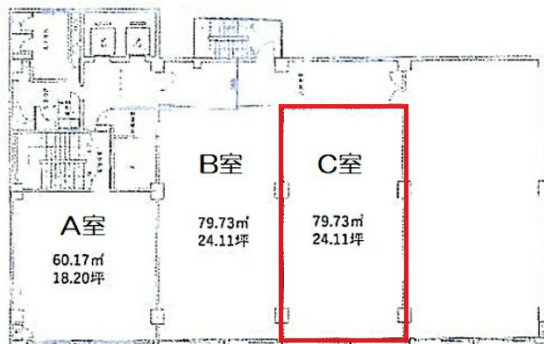

JTB小倉ビル 4階24.11坪

福岡県北九州市小倉北区堺町1-1-1

物件MAP

| 賃貸条件 | |
|----------|---------------|
| 月額賃料 | 168,770円 (税別) |
| 坪数 | 24.11坪 |
| 坪単価 | 7,000円 (税別) |
| 共益費 | 賃料に含む |
| 礼金 | 無し |
| 敷金 (保証金) | 12ヶ月 |
| 階数 | 4階 (C) |
| 入居可能日 | 即日 |

| ビル情報 | |
|------|---------------------------------------|
| 所在地 | 福岡県北九州市小倉北区堺町1-1-1 |
| 最寄り駅 | 北九州高速鉄道 平和通駅 徒歩1分 北九州高速鉄道 小倉駅 徒歩1分 |
| エリア | 小倉エリア |
| 竣工 | 1974年5月 |
| 耐震 | 耐震補強済 |
| 階数 | 地上8階 地下1階 |
| 用途 | 事務所 |
| 構造 | SRC造 |

| 設備情報 | |
|--------|---------|
| エレベーター | 2基 |
| 空調 | 個別空調 |
| OAフロア | |
| 基準階天井高 | 2,550mm |
| 光ファイバー | 有り |
| トイレ | 男女別・室外 |
| セキュリティ | 有り |
| 駐車場 | 有り |

事務所移転の簡単検索サイト

Quick Service

クイックサービス

JTB小倉ビル 4階24.11坪 福岡県北九州市小倉北区堺町1-1-1