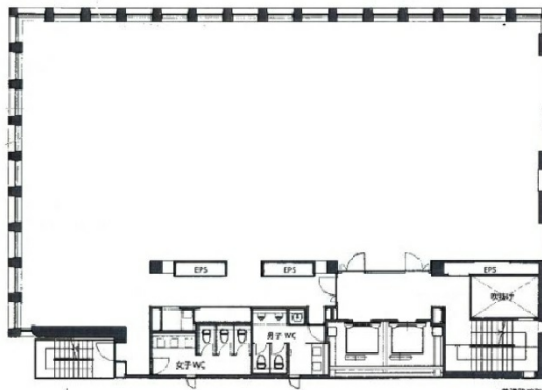

池袋第一生命ビルディング 1階40.37坪

東京都豊島区南池袋2-30-11

物件MAP

賃貸条件	
月額賃料	相談
坪数	40.37坪
坪単価	相談
共益費	賃料に含む
礼金	無し
敷金（保証金）	相談
階数	1階
入居可能日	2026年8月

ビル情報	
所在地	東京都豊島区南池袋2-30-11
最寄り駅	東京メトロ有楽町線 東池袋駅 徒歩2分 JR山手線 池袋駅 徒歩4分 JR埼京線 池袋駅 徒歩4分 東京メトロ丸ノ内線 池袋駅 徒歩4分
エリア	池袋エリア
竣工	2014年4月
耐震	新耐震基準
階数	地上10階 地下1階
用途	店舗
構造	S造、一部RC造

設備情報	
エレベーター	2基
空調	個別空調
OAフロア	OAフロア
基準階天井高	2,700mm
光ファイバー	有り
トイレ	男女別・室外
セキュリティ	無し
駐車場	有り