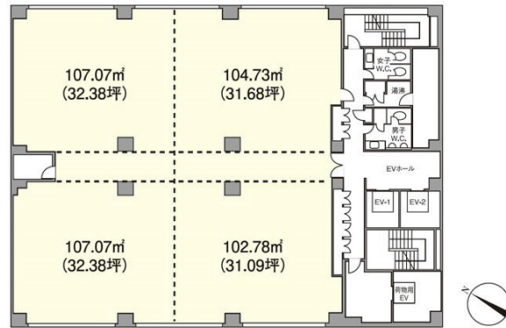

中之島801ビル 10階26.65坪

和歌山県和歌山市中之島1518

物件MAP

賃貸条件	
月額賃料	相談
坪数	26.65坪
坪単価	相談
共益費	79,950円
礼金	無し
敷金（保証金）	12ヶ月
階数	10階
入居可能日	相談

ビル情報	
所在地	和歌山県和歌山市中之島1518
最寄り駅	JR阪和線 和歌山駅 徒歩13分 JR紀勢本線 紀和駅 徒歩7分 JR阪和線 紀伊中ノ島駅 徒歩11分 わかやま電鉄貴志川線 和歌山駅 徒歩15分 JR紀勢本線 和歌山駅 徒歩18分
エリア	和歌山
竣工	1993年9月
耐震	新耐震基準
階数	地上12階
用途	事務所
構造	SRC造

設備情報	
エレベーター	3基
空調	個別空調
OAフロア	タイルカーペット
基準階天井高	2,500mm
光ファイバー	有り
トイレ	男女別・室外
セキュリティ	有り
駐車場	有り

事務所移転の簡単検索サイト

Quick Service

クイックサービス

中之島801ビル 10階26.65坪 和歌山県和歌山市中之島1518

和歌山（ビルID：0034630）の賃貸オフィス

貸事務所・レンタルオフィス・オフィス移転なら**QuickService**