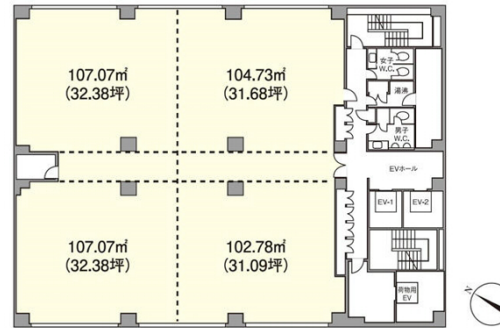

# 中之島801ビル 7階64.06坪

和歌山県和歌山市中之島1518

## 物件MAP

| 賃貸条件    |          |
|---------|----------|
| 月額賃料    | 相談       |
| 坪数      | 64.06坪   |
| 坪単価     | 相談       |
| 共益費     | 192,180円 |
| 礼金      | 無し       |
| 敷金（保証金） | 12ヶ月     |
| 階数      | 7階       |
| 入居可能日   | 即日       |