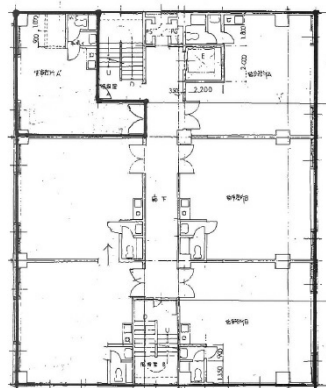

トキワ外土居ビル 2階11.17坪

愛知県名古屋市熱田区外土居町9-14

物件MAP

賃貸条件	
月額賃料	84,312円（税別）
坪数	11.17坪
坪単価	7,548円（税別）
共益費	21,078円
礼金	無し
敷金（保証金）	6ヶ月
階数	2階（206）
入居可能日	即日

ビル情報	
所在地	愛知県名古屋市熱田区外土居町9-14
最寄り駅	名古屋市営地下鉄名城線 西高蔵駅 徒歩9分 JR中央本線 金山駅 徒歩15分 JR東海道本線 熱田駅 徒歩15分
エリア	金山・大須・上前津エリア
竣工	1989年8月
耐震	新耐震基準
階数	地上6階
用途	事務所
構造	S造

設備情報	
エレベーター	1基
空調	個別空調
OAフロア	タイルカーペット
基準階天井高	
光ファイバー	有り
トイレ	男女共用・室内
セキュリティ	調査中
駐車場	有り