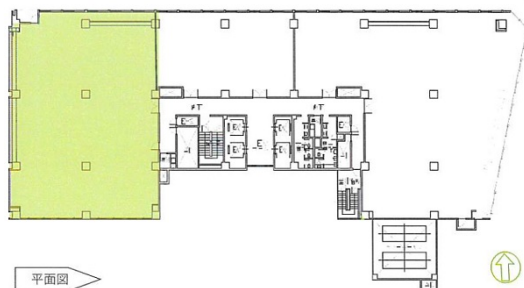

名古屋第二埼玉ビル 4階120.87坪

愛知県名古屋市中村区名駅4-2-28

平面図

物件MAP

賃貸条件	
月額賃料	相談
坪数	120.87坪
坪単価	相談
共益費	相談
礼金	無し
敷金（保証金）	相談
階数	4階
入居可能日	即日

ビル情報	
所在地	愛知県名古屋市中村区名駅4-2-28
最寄り駅	JR中央本線 名古屋駅 徒歩3分 JR東海道本線 名古屋駅 徒歩3分 名古屋市営地下鉄東山線 名古屋駅 徒歩3分 名古屋市営地下鉄桜通線 名古屋駅 徒歩3分
エリア	名古屋駅周辺エリア
竣工	1975年12月
耐震	耐震補強済
階数	地上9階 地下2階
用途	事務所
構造	SRC造

設備情報	
エレベーター	4基
空調	
OAフロア	OAフロア
基準階天井高	2,400mm
光ファイバー	有り
トイレ	男女別・室外
セキュリティ	有り
駐車場	有り