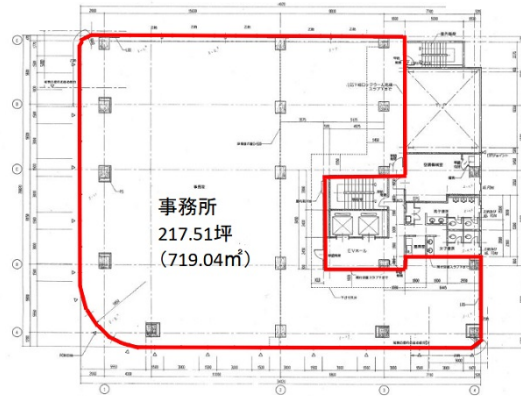

栄中央ビル 5階217.75坪

愛知県名古屋市中区新栄町1-5

物件MAP

賃貸条件	
月額賃料	相談
坪数	217.75坪
坪単価	相談
共益費	相談
礼金	無し
敷金 (保証金)	12ヶ月
階数	5階 (1フロア)
入居可能日	2027年2月

ビル情報	
所在地	愛知県名古屋市中区新栄町1-5
最寄り駅	名古屋市営地下鉄東山線 栄駅 徒歩3分 名古屋市営地下鉄名城線 栄駅 徒歩3分 名古屋市営地下鉄桜通線 久屋大通駅 徒歩10分 名古屋市営地下鉄名城線 久屋大通駅 徒歩10分
エリア	伏見・栄エリア
竣工	1992年3月
耐震	新耐震基準
階数	地上9階 地下1階
用途	事務所
構造	SRC造、一部RC造

設備情報	
エレベーター	2基
空調	セントラル空調
OAフロア	
基準階天井高	2,350mm
光ファイバー	有り
トイレ	男女別・室外
セキュリティ	有り
駐車場	有り