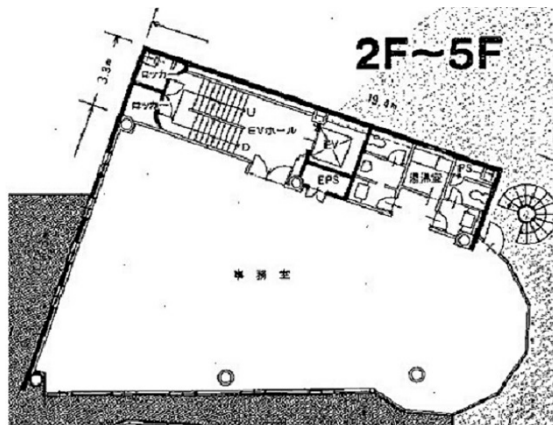

# アイセイトワービル 6階53.66坪

愛知県名古屋市中区新栄2-36-27

## 物件MAP

賃貸条件	
月額賃料	相談
坪数	53.66坪
坪単価	相談
共益費	相談
礼金	無し
敷金（保証金）	6ヶ月
階数	6階
入居可能日	即日

ビル情報	
所在地	愛知県名古屋市中区新栄2-36-27
最寄り駅	名古屋市営地下鉄東山線 新栄町駅 徒歩11分 名古屋市営地下鉄鶴舞線 鶴舞駅 徒歩13分 名古屋市営地下鉄名城線 矢場町駅 徒歩17分
エリア	新栄エリア
竣工	1987年10月
耐震	新耐震基準
階数	地上9階 地下1階
用途	事務所
構造	S造、一部SRC造

設備情報	
エレベーター	1基
空調	個別空調
OAフロア	その他
基準階天井高	
光ファイバー	有り
トイレ	男女別・室外
セキュリティ	有り
駐車場	有り

事務所移転の簡単検索サイト

Quick Service

クイックサービス

アイセイトワービル 6階53.66坪 愛知県名古屋市中区新栄2-36-27

新栄エリア（ビルID：0033340）の賃貸オフィス

貸事務所・レンタルオフィス・オフィス移転ならQuickService