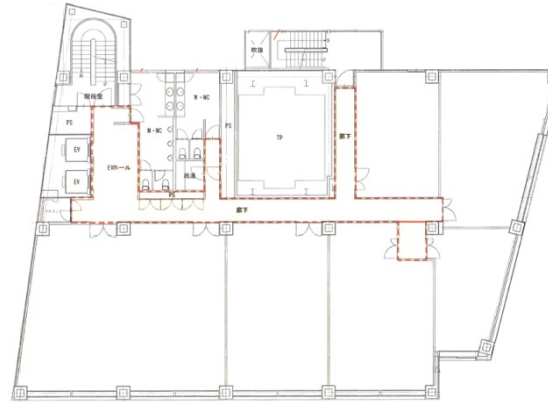

イノフィス 8階21.61坪

愛知県名古屋市中区新栄2-2-1

物件MAP

賃貸条件	
坪数	21.61坪
階数	8階 (8-2)
入居可能日	
ビル情報	
所在地	愛知県名古屋市中区新栄2-2-1
最寄り駅	名古屋市営地下鉄東山線 新栄町駅 徒歩3分 名古屋市営地下鉄東山線 千種駅 徒歩11分 名古屋市営地下鉄桜通線 高岳駅 徒歩14分
エリア	新栄エリア
竣工	1990年2月
耐震	新耐震基準
階数	地上9階 地下1階
用途	事務所
構造	SRC造
設備情報	
エレベーター	2基
空調	個別空調
OAフロア	
基準階天井高	
光ファイバー	有り
トイレ	男女別・室外
セキュリティ	有り
駐車場	有り