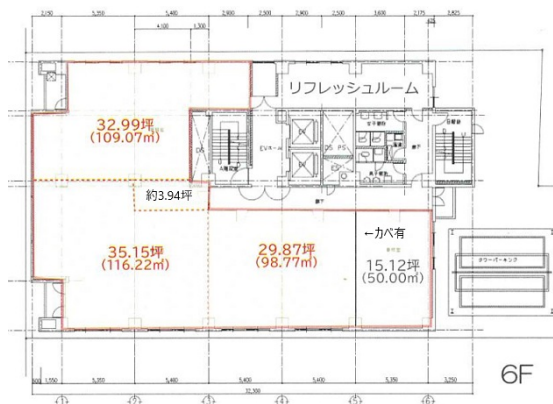

## 物件MAP

賃貸条件	
月額賃料	相談
坪数	39.62坪
坪単価	相談
共益費	相談
礼金	相談
敷金（保証金）	相談
階数	6階（分割案②）
入居可能日	相談

ビル情報	
所在地	愛知県名古屋市中区錦3-6-34
最寄り駅	名古屋市営地下鉄名城線 栄駅 徒歩5分 名古屋市営地下鉄東山線 栄駅 徒歩5分 名古屋市営地下鉄名城線 久屋大通駅 徒歩3分 名古屋市営地下鉄桜通線 久屋大通駅 徒歩3分
エリア	伏見・栄エリア
竣工	1975年4月
耐震	耐震補強済
階数	地上12階 地下1階
用途	事務所
構造	SRC造

設備情報	
エレベーター	2基
空調	個別空調
OAフロア	タイルカーペット
基準階天井高	2,350mm
光ファイバー	無し
トイレ	男女別・室外
セキュリティ	有り
駐車場	有り

事務所移転の簡単検索サイト

太陽生命名古屋ビル 6階39.62坪 愛知県名古屋市中区錦3-6-34

伏見・栄エリア（ビルID：0033194）の賃貸オフィス

貸事務所・レンタルオフィス・オフィス移転ならQuickService