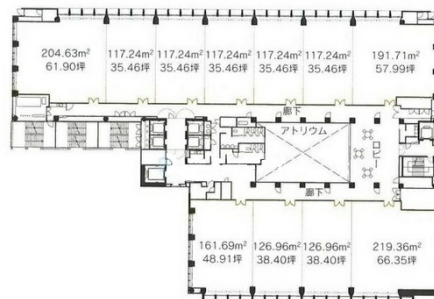

栄三丁目ビルディング 10階76坪

愛知県名古屋市中区栄3-6-1

物件MAP

賃貸条件	
月額賃料	相談
坪数	76坪
坪単価	相談
共益費	賃料に含む
礼金	無し
敷金（保証金）	12ヶ月
階数	10階（分割A②）
入居可能日	即日

ビル情報	
所在地	愛知県名古屋市中区栄3-6-1
最寄り駅	名古屋市営地下鉄東山線 栄駅 徒歩3分 名古屋市営地下鉄名城線 栄駅 徒歩3分 名古屋市営地下鉄名城線 矢場町駅 徒歩5分
エリア	伏見・栄エリア
竣工	2005年2月
耐震	新耐震基準
階数	地上12階 地下4階
用途	事務所
構造	SRC造、一部S造

設備情報	
エレベーター	5基
空調	個別空調
OAフロア	OAフロア
基準階天井高	2,750mm
光ファイバー	有り
トイレ	男女別・室外
セキュリティ	有り
駐車場	有り

事務所移転の簡単検索サイト

Quick Service

クイックサービス

栄三丁目ビルディング 10階76坪 愛知県名古屋市中区栄3-6-1

伏見・栄エリア（ビルID：0032657）の賃貸オフィス

貸事務所・レンタルオフィス・オフィス移転なら**QuickService**