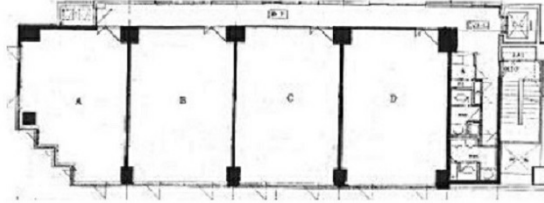

## 物件MAP

賃貸条件	
月額賃料	196,210円（税別）
坪数	28.03坪
坪単価	7,000円（税別）
共益費	56,060円
礼金	無し
敷金（保証金）	6ヶ月
階数	3階（AB）
入居可能日	相談

ビル情報	
所在地	愛知県名古屋市中区栄3-1-26
最寄り駅	名古屋市営地下鉄東山線 伏見駅 徒歩9分 名古屋市営地下鉄鶴舞線 伏見駅 徒歩9分 名古屋市営地下鉄名城線 栄駅 徒歩10分 名古屋市営地下鉄東山線 栄駅 徒歩10分
エリア	伏見・栄エリア
竣工	1988年10月
耐震	新耐震基準
階数	地上8階 地下1階
用途	事務所
構造	SRC造