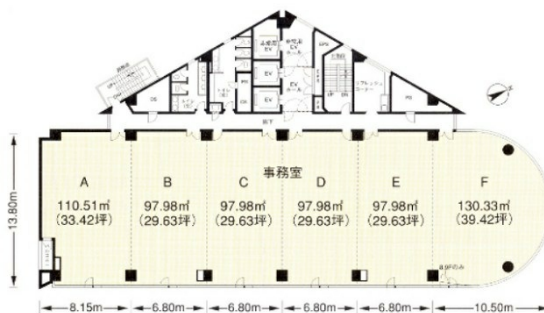

シティ17ビル 5階191.36坪

福岡県福岡市博多区祇園町2-1

物件MAP

賃貸条件	
月額賃料	2,583,360円 (税別)
坪数	191.36坪
坪単価	13,500円 (税別)
共益費	669,760円
礼金	無し
敷金 (保証金)	12ヶ月
階数	5階
入居可能日	2026年7月

ビル情報	
所在地	福岡県福岡市博多区祇園町2-1
最寄り駅	福岡市営地下鉄空港線 祇園駅 徒歩1分
エリア	博多駅前エリア
竣工	1993年4月
耐震	新耐震基準
階数	地上9階
用途	事務所
構造	SRC造

設備情報	
エレベーター	3基
空調	個別空調
OAフロア	OAフロア
基準階天井高	2,550mm
光ファイバー	有り
トイレ	男女別・室外
セキュリティ	有り
駐車場	有り